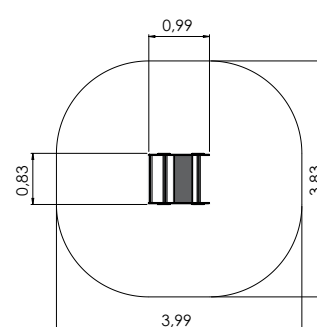

VLI46 Spring swing HUMMER