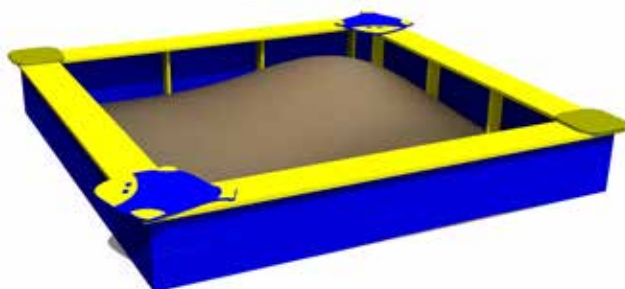

2+	2	0,79m	0,81m	0,82m	0,46m

VLI50 W MF Spring swing DOCKY

KM012 W MF Carousel STARFISH

KM001 W MF Carousel WATER WHEEL

KM005 W MF Carousel TORNADO

LK20 W MF Sandbox - 2000x2000

PIRATE WORLD

PIRATE
WORLD