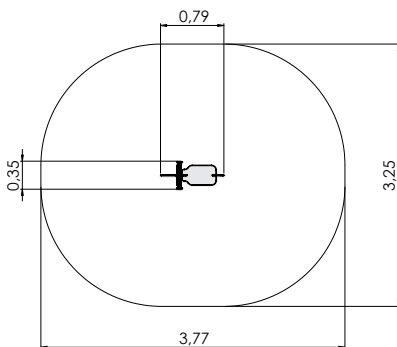

VLO35 Spring swing MOBI

2+	1	0,64m	0,49m	0,73m	0,53m

VL039 Spring swing WILBUR

2+	1	0,66m	0,35m	0,79m	0,41m

VL040 Torsion spring swing MAX

2+	1	0,75m	0,36m	0,85m	0,53m

VL049 Spring swing SPEEDY

SPRING SWINGS AND SEE-SAWS