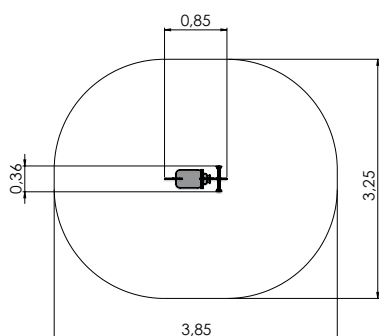

VLO35 Spring swing MOBI

2+	1	0,64m	0,49m	0,73m	0,53m

VL039 Spring swing WILBUR

2+	1	0,66m	0,35m	0,79m	0,41m

VL040 Torsion spring swing MAX

2+	1	0,75m	0,36m	0,85m	0,53m

VL049 Spring swing SPEEDY

SPRING SWINGS AND SEE-SAWS